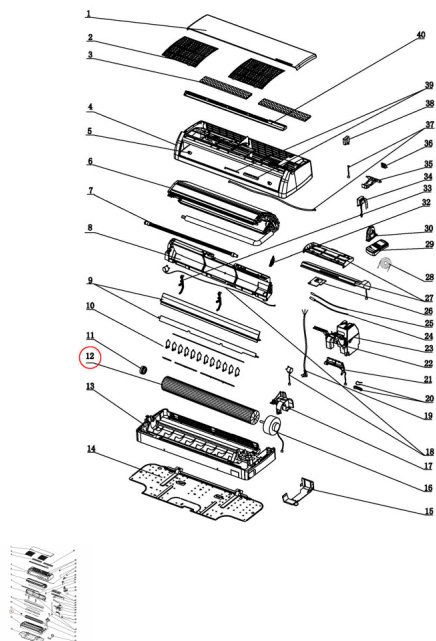

Turbina IME PNx FLO Airwell, Johnson y Electra.

Turbina IME PNx FLO Airwell, Johnson y Electra. (4518661)

Calificación Sin calificación

Precio

24 h
★★★★

[Haga una pregunta del producto](#)

Descripción

Turbina IME PNx FLO Airwell, Johnson y Electra.