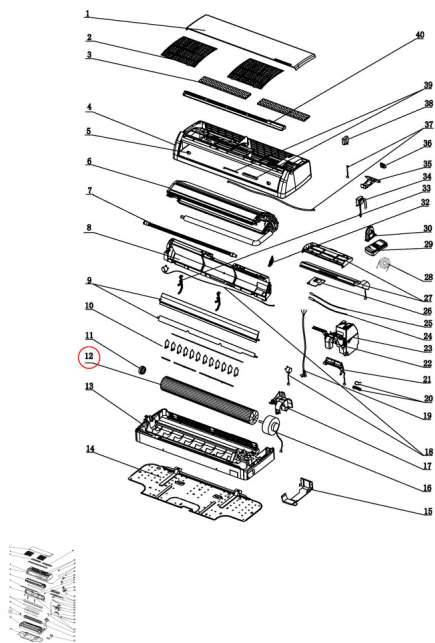

Turbina IME PNx FLO Airwell, Johnson y Electra.

Turbina IME PNx FLO Airwell, Johnson y Electra. (4518661)

Calificación Sin calificación

Precio

24 h
★★★★

[Haga una pregunta del producto](#)

Descripción

Turbina IME PNx FLO Airwell, Johnson y Electra.