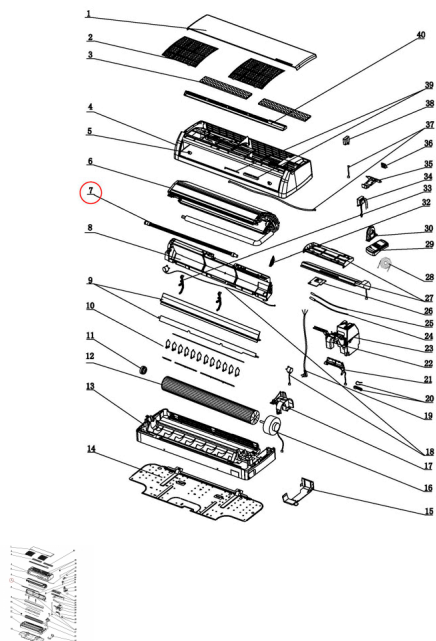

Tubo desagüe IME PNx Airwell, Johnson y Electra.

Calificación Sin calificación

Precio

24 h

[Haga una pregunta del producto](#)

Descripción

Tubo desagüe IME PNx Airwell, Johnson y Electra.