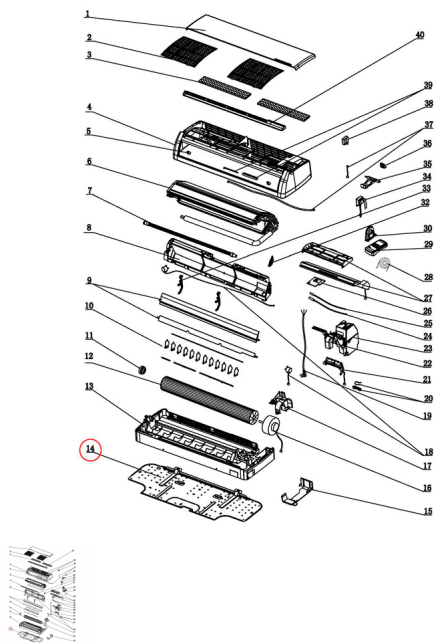

Soporte Instalación IME PNX Airwell, Johnson y Electra.

Soporte Instalación IME PNX Airwell, Johnson y Electra. (4518670)

Calificación Sin calificación

Precio

24 h
★★★★

[Haga una pregunta del producto](#)

Descripción