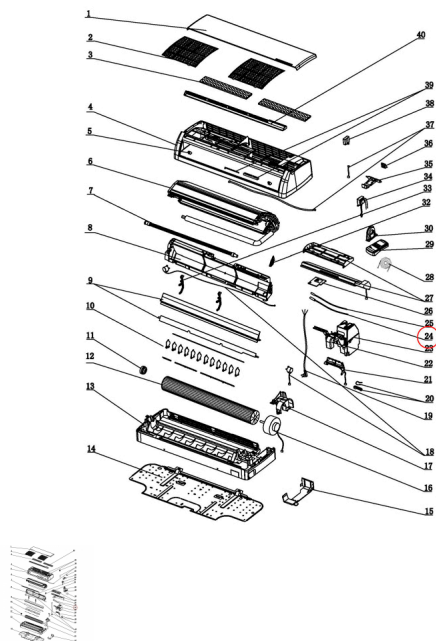

Sonda Bateria IME PNx Airwell Johnson Electra

Calificación Sin calificación

Precio

24 h
★★★★

[Haga una pregunta del producto](#)

Descripción

Sonda Bateria IME PNx Airwell Johnson Electra