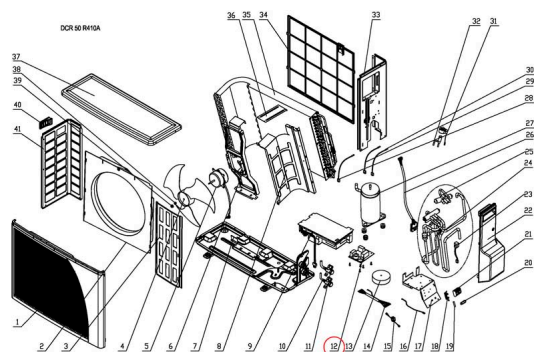

## Placa filtro DIC-45 901A108-00

Placa filtro DIC-45 901A108-00 467300024R

Calificación Sin calificación

Precio

[Haga una pregunta del producto](#)

Descripción

PLACA ELECTRONICA FILTRO AIRWELL JOHNSON O ELECTRA, DIC-45,DUO-38,GC-18-DCI, YBD018-H11,