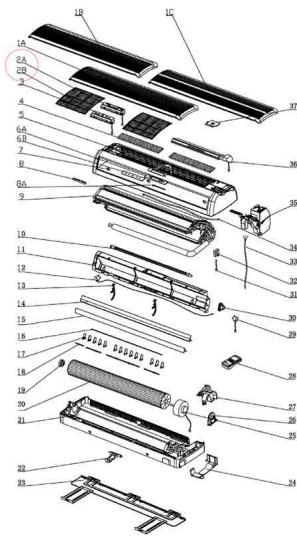

Placa display/receptora NXE FLO 18-21-24

Placa display/receptora NXE FLO 18-21-24 453080400

Calificación Sin calificación

Precio

[Haga una pregunta del producto](#)

Descripción

Placa display/receptora NXE FLO 18-21-24 Placa display/receptora NXE FLO 18-21-24.