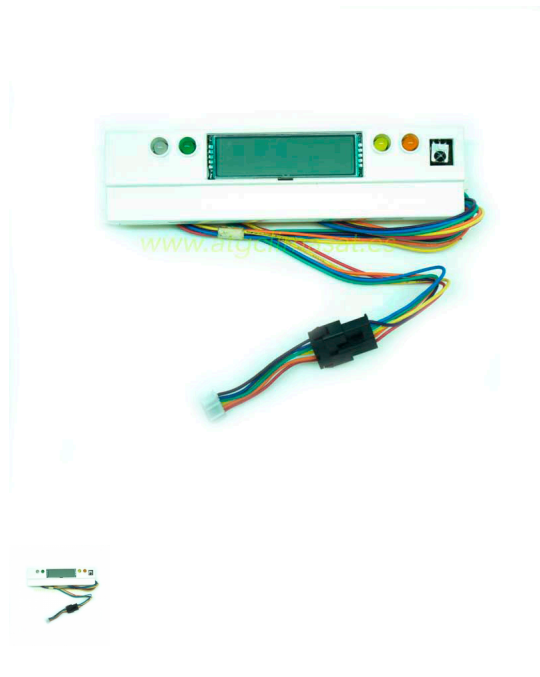

Placa display/receptora NXE/45-60

Placa display/receptora NXE/45-60 (45304950)

Calificación Sin calificación

Precio

48 h
★★★★★

[Haga una pregunta del producto](#)

Descripción

Placa display para equipos split pared NXE o equivalente en Airwell, Johnson y Electra.