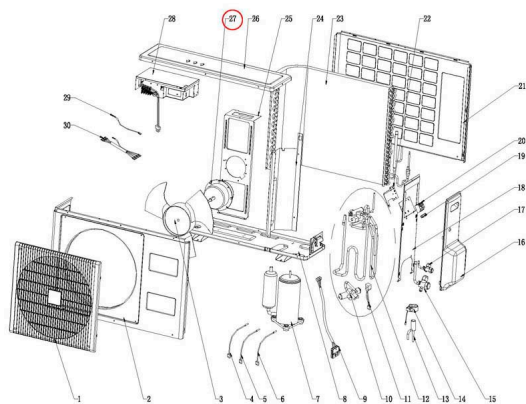

Motor ventilador DIC 20-30

Motor ventilador DIC 20-30 (453031300)

Calificación Sin calificación

Precio

[Haga una pregunta del producto](#)

Descripción

MOTOR VENTILADOR AIRWELL JOHNSON O ELECTRA MOD. DIC 20, DIC 30, GC 12 RC DCI, GC 9 RC DCI.