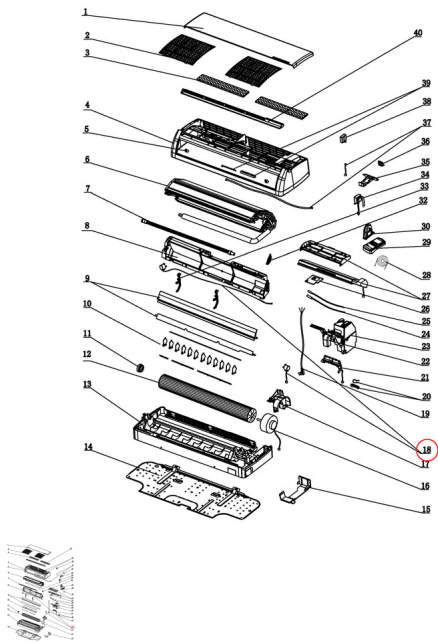

Motor swing A IME-PNX Airwell, Johnson y Electra.

Calificación Sin calificación

Precio

24 h

[Haga una pregunta del producto](#)

Descripción

Motor swing IME-PNX Airwell, Johnson y Electra.