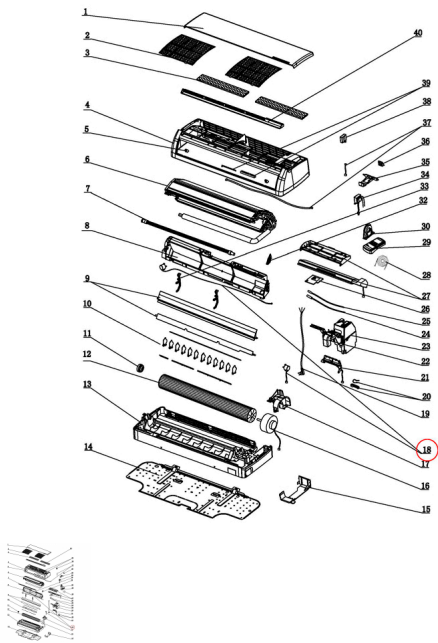

Motor swing A IME-PNX Airwell, Johnson y Electra.

Calificación Sin calificación

Precio

24 h
★★★★

[Haga una pregunta del producto](#)

Descripción

Motor swing IME-PNX Airwell, Johnson y Electra.