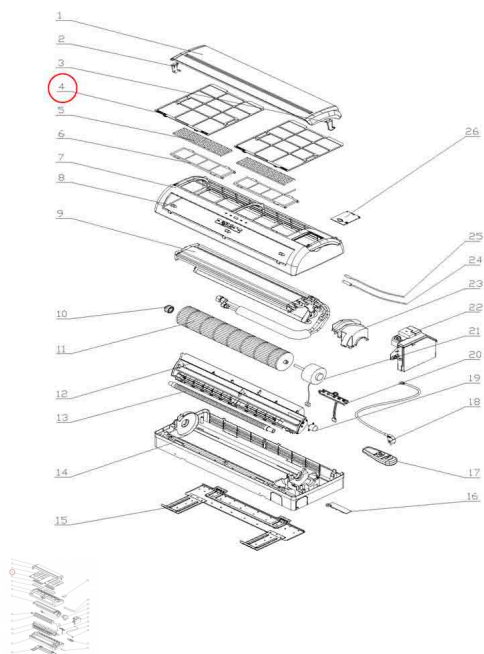

Filtro DIE-20 MAE-20 WDI9

Filtro DIE-20 MAE-20 WDI9 (453036500)

Calificación Sin calificación

Precio

[Haga una pregunta del producto](#)

Descripción

FILTRO PARA UNIDADES INTERIORES AIRWELL JOHNSON O ELECTRA.