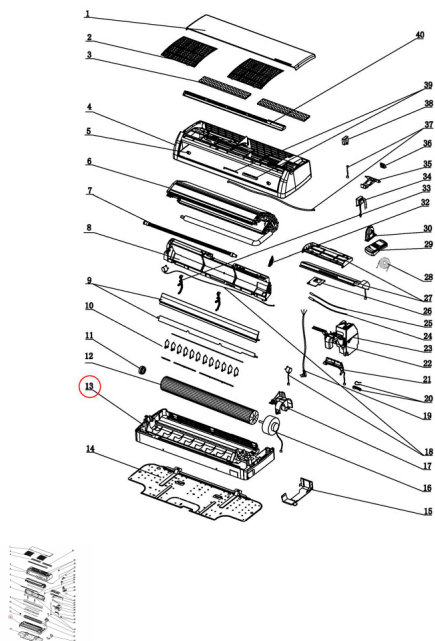

Carcasa Trasera IME-PNX 7-14

Carcasa Trasera IME-PNX 7-14 (465700000)

Calificación Sin calificación

Precio

24 h
★★★★

[Haga una pregunta del producto](#)

Descripción

Carcasa Trasera IME-PNX 7-14 para Airwell, Johnson y Electra.