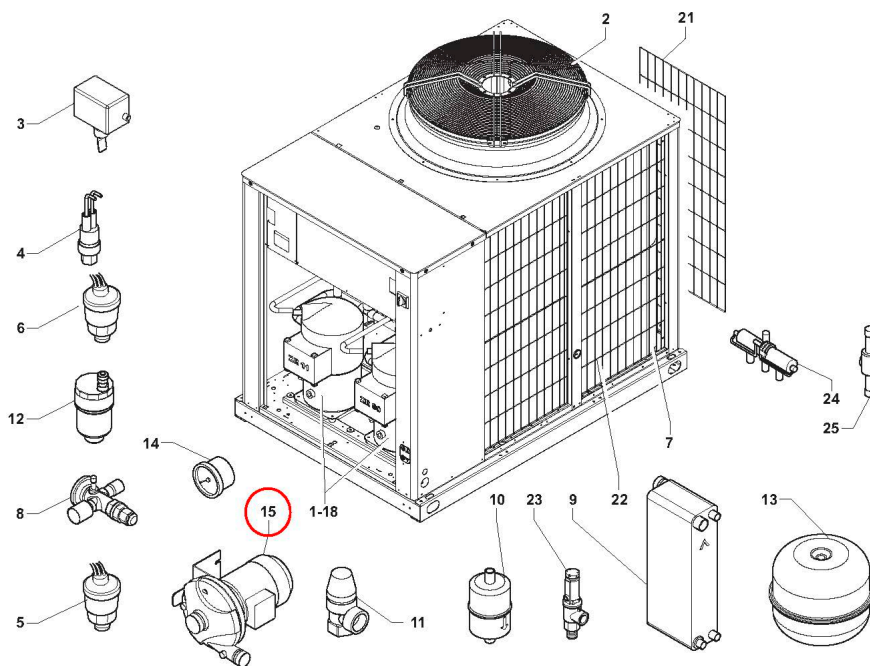

Bomba de agua AQL-H 80 AIRWELL

Bomba de agua AQL-H 80 AIRWELL

(026B29502-136)

Calificación Sin calificación

Precio

[Haga una pregunta del producto](#)

Descripción

Bomba de agua circuladora [WILO - BAC 40/136](#) para plantas enfriadoras AQL-H 80 AIRWELL.