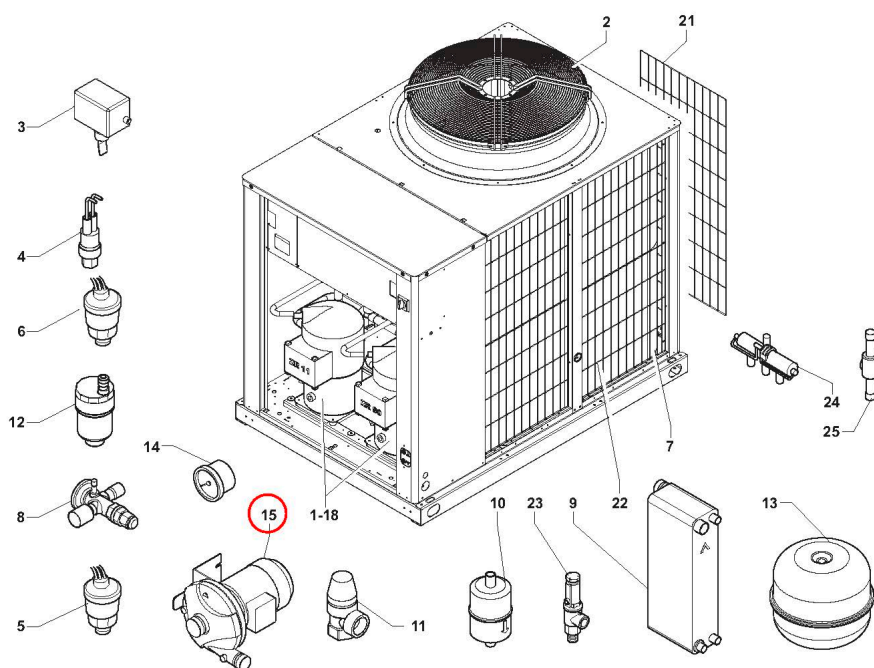

## Bomba de agua AQL-H 60 AIRWELL

Bomba de agua AQL-H 60 AIRWELL

(026B29502-136)

Calificación Sin calificación

Precio

[Haga una pregunta del producto](#)

Descripción

Bomba de agua circuladora **WILO - BAC 40/136** para plantas enfriadoras AQL-H 60 AIRWELL.